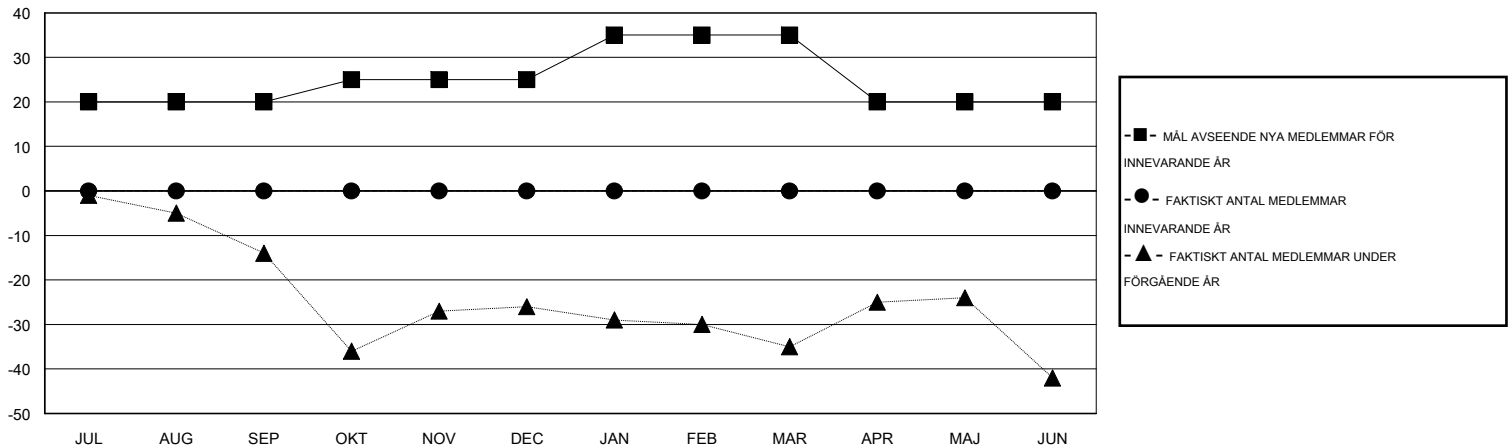

MONTHLY MEMBERSHIP PROGRESS REPORT

District 101 S

Results as of: 6/30/2016

GMT: Kenneth Persson

OMRÅDE SWEDEN

GMT KO 4

Klubbar					Medlemmar				
RESULTAT FÖR 2016-2017					RESULTAT FÖR 2016-2017				
KVARTAL	MÅL AVSEENDE NYA KLUBBAR	NYA KLUBBAR	AVFÖRDA KLUBBAR	NETTOTILLVÄX T/MINSKNING	KVARTAL	MÅL AVSEENDE NYA MEDLEMMAR	CHARTER OCH TILLAGDA NYA MEDLEMMAR	AVFÖRDA MEDLEMMAR	NETTOTILLVÄX T/MINSKNING
JUL/AUG/SEP	1	0	0	0	JUL/AUG/SEP	20	0	0	0
OKT/NOV/DEC	0	0	0	0	OKT/NOV/DEC	5	0	0	0
JAN/FEB/MAR	0	0	0	0	JAN/FEB/MAR	10	0	0	0
APR/MAJ/JUN	0	0	0	0	APR/MAJ/JUN	-15	0	0	0

MÅL OCH FAKTISKT ANTAL NYA KLUBBAR

MÅL OCH FAKTISKT ANTAL MEDLEMMAR

NEDLAGDA KLUBBAR: 0	0 CLUBS OF 0 TOG UPP EN ELLER FLER NYA MEDLEMMAR	KÖNSFÖRDELNING
		MAN 0 (100.00%)
		KVINNA 0 (100.00%)
AVFÖRDA MEDLEMMAR	KLICKA HÄR FÖR INFORMATION OM STATUS	FAMILJEMEDLEMMAR 0
AVLIDNA 0		HUVUDMAN I HUSHÄLLET 0
NEDLAGD KLUBB 0		INGEN HUVUDMAN I HUSHÄLLET 0
ÖVRIGA 0		
TOTAL 0		